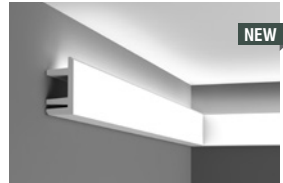

C381 L3 Linear Led Lighting

200 x 9,5 x 5 cm
Purotouch™