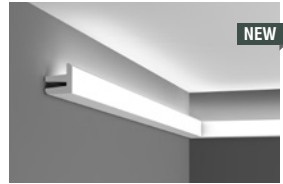

en

L3 is a concept comprised of 4 modernist profiles to integrate LED indirect lighting. The profiles can enhance the architecture both individually or in combination and infuse it with a sophisticated linear pattern.

fr

L3 est un concept de 4 profils modernistes intégrant des LEDs d'éclairage indirect. Utilisés tant seuls que de façon modulaire, ils soulignent l'architecture et offrent un ingénieux jeu d'ombre et de lumière.

de

L3 ist ein Konzept, das 4 moderne Profile für die Integration einer indirekten LED-Beleuchtung beinhaltet. Sowohl einzeln als auch modular kombiniert betonen sie die Architektur des Raumes und sorgen für ein ausgeklügeltes Strukturspiel von Licht und Schatten.

es

L3 es un concepto de 4 perfiles modernistas para integrar la iluminación LED indirecta. Puesto sólo o combinando varios modelos, es una propuesta que refuerza la arquitectura y proporciona un ideal juego de líneas de luz y sombras.