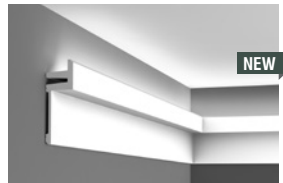

C382 L3 Linear Led Lighting

200 x 14 x 5 cm
Purotouch™