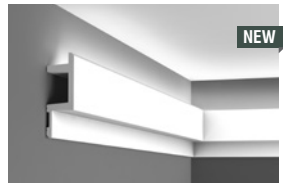

C383 L3 Linear Led Lighting

200 x 14 x 5 cm
Purotouch™